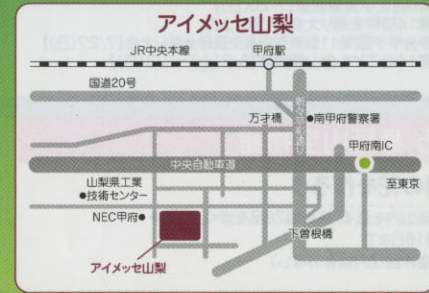

博物館・美術館マップ

1. 1 北杜市郷土資料館
2. 2 北杜市オオムラサキセンター
3. 3 須玉美術館
4. 4 津金学校
5. 5 安達原玄弘画美術館
6. 6 明野子ども美術館
7. 7 アフリカンアートミュージアム
8. 8 韮崎市民俗資料館・韮崎市ふるさと偉人資料館
9. 9 県立八ヶ岳自然ふれあいセンター
10. 10 平山都夫シルクロード美術館
11. 11 ポール・ラッシュ記念館
12. 12 北杜市金田一春彦記念図書館
13. 13 県立美術館
14. 14 県立文学館
15. 15 県立科学館
16. 16 印博博物館
17. 17 山梨中銀金融資料館
18. 18 県立考古博物館
19. 19 やまなし伝統工芸館
20. 20 中央市豊富郷土資料館
21. 21 県立博物館
22. 22 山梨市根津記念館・横溝正史館
23. 23 釈迦堂遺跡博物館
24. 24 甲斐黄金村・湯之奥金山博物館
25. 25 身延山宝物館
26. 26 近藤浩一路記念 南部町立美術館
27. 27 木喰の里微笑館
28. 28 富士ビジターセンター
29. 29 河口湖美術館
30. 30 河口湖ミュージアム・与勇輝館
31. 31 フジヤマミュージアム
32. 32 環境省自然環境局 生物多様性センター
33. 33 県立富士湧水の里水族館
34. 34 富士山レーダードーム館
35. 35 岩殿山ふれあいの館
36. 36 都留市博物館 ミュージアム都留
37. 37 四季の杜おしの公園写真・絵手紙体験学習館

博物館を活用した 夏休み 自由研究

プロジェクト2014

- ◆合同プレゼン 7月21日(月・祝) アイメッセ山梨
- ◆自由研究なんでも質問箱 7月22日(火)～8月24日(日)
  ※詳しくは最終ページをごらんください。
- ◆ミニブック配布 7月26日(土)～8月31日(日)
  ※内側に書かれている博物館・美術館で配ります。

博物館・美術館には
自由研究のヒント
がいっぱい!

合同プレゼン

一日でいろいろな博物館の情報を手に入れるチャンス!
県内の博物館・美術館が集まって、自由研究や工作のヒントを特別に教えます。
会場でも各館のミニブックが手に入るよ。

県立博物館よりお知らせ

福岡市博物館所蔵
幽霊・妖怪画大全集
7月19日(土)～9月8日(月)
開場時間 9:00～17:00(入館は16:30まで)
休館日 毎週火曜日(ただし8月12日は開館)
入館料 企画展のみ:一般500円(400円)/大学生250円(200円)/高校生以下 無料
常設展+企画展共通券:一般820円/大学生370円/高校生以下 無料
※( )内は20名様以上の団体、県内のホテルや旅館に当日か前日に宿泊する方

自由研究なんでも質問箱

みなさんの質問に、博物館がお答えします。自由研究のやり方がわからなかったり、進めていくなかでわからないことが出てきた時に質問してください。
質問のしかた: 県立博物館に、あなたの名前・住所・電話番号と、質問内容を書いたメールを送ってください。
受付期間: 平成26年7月22日(火)～8月24日(日)
あて先: 県立博物館E-mail: kenhaku@pref.yamanashi.lg.jp
回答の方法: 県立博物館か、より詳しく回答できる山梨県内の博物館施設の職員からメールや電話、手紙などで連絡します。
注 意: 博物館からの回答では、研究の直接的な答えを教えることはしません。研究のヒントや進め方、調べ方、本や資料、参考になる博物館施設などを紹介して、研究を手助けします。

夏休みスタンプラリー

県立美術館・博物館・考古博物館・文学館では、7月19日(土)から8月31日(日)の間、スタンプラリーを開催します。学校で配布されるスタンプブックに4館すべてのスタンプを集めると、最後の館ですてきなプレゼントがもらえるよ。みんなで挑戦しよう!!

アイメッセ山梨

甲府市大津町2192-8 TEL.055-243-1811

7月21日(月) 海の日 午後1時30分～4時30分
申込不要・入場無料です!
(材料費が必要となるブースもあります)。