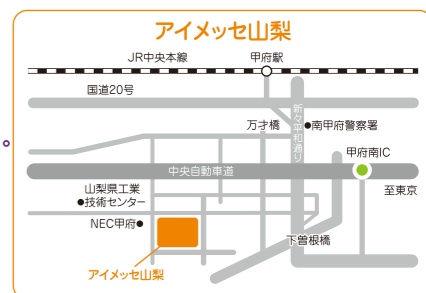

山梨県立博物館

Yamanashi Prefectural Museum

博物館を活用した

夏休み

自由研究

プロジェクト2017

- ◆合同プレゼン 7月17日(月・祝) アイメッセ山梨
- ◆自由研究なんでも質問箱 7月18日(火)~8月20日(日)
- ◆ミニブック配布 7月18日(火)~8月31日(木)

博物館・美術館には自由研究のヒントがいっぱい!

合同プレゼン

アイメッセ山梨 甲府市大津町2192-8 TEL.055-243-1811

7月17日(月・祝) 海の日 午後1時30分~4時30分

申込不要・入場無料です!(材料費が必要となるブースもあります)。

今年も県内の博物館・美術館がアイメッセに集結! 皆さんの来場をお待ちしています。

いろいろな博物館の情報を手に入れるチャンス! 県内の博物館・美術館が集まって、自由研究や工作のヒントを特別に教えます。