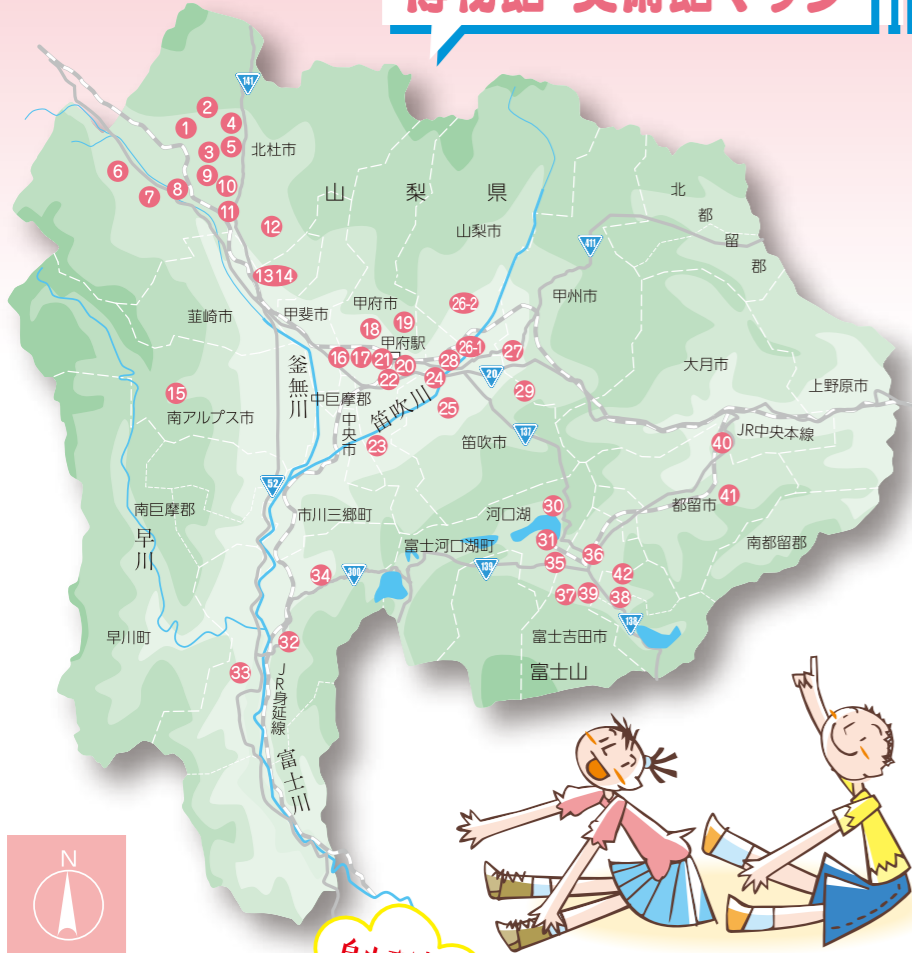

博物館・美術館マップ

- 1 平山都夫シルクロード美術館
- 2 ポール・ラッシュ記念館
- 3 北杜市金田一春彦記念図書館(ことばの資料館)
- 4 山梨県立八ヶ岳自然ふれあいセンター
- 5 えほんミュージアム清里
- 6 平田家住宅
- 7 北杜市郷土資料館
- 8 一般財団法人アフリカンアートミュージアム
- 9 北杜市考古資料館
- 10 浅川伯教・巧兄弟資料館/ほくと先人室
- 11 北杜市オムラサキセンター
- 12 明野子ども美術館
- 13 葦崎市民俗資料館
- 14 葦崎市ふるさと偉人資料館
- 15 南アルプス芦安山岳館
- 16 山梨県立美術館
- 17 山梨県立文学館
- 18 武田の杜鳥獣センター
- 19 山梨県立科学館
- 20 印傳博物館
- 21 山梨中銀金融資料館
- 22 山梨近代人物館
- 23 山梨県立考古博物館
- 24 やまなし伝統工芸館
- 25 山梨県立博物館
- 26 山梨市根津記念館・横溝正史館
- 27 笛吹市青楓美術館
- 28 笛吹市春日郷土館・小川正子記念館
- 29 釈迦堂遺跡博物館
- 30 河口湖美術館
- 31 山梨宝石博物館
- 32 甲斐黄金村・湯之奥金山博物館
- 33 身延山宝物館
- 34 木喰の里 微笑館
- 35 富士山世界遺産センター
- 36 フジヤマミュージアム
- 37 環境省自然環境局 生物多様性センター
- 38 山梨県立富士湧水の里水族館 森の中の水族館
- 39 ふじさんミュージアム(富士吉田市歴史民俗博物館)
- 40 山梨県立リニア見学センター
- 41 都留市博物館 ミュージアム都留
- 42 四季の杜おしの公園 写真・絵手紙美術館

山梨県立博物館夏企画展

人類と宇宙

宇宙に!!

星をめぐる歴史物語

2017年7月15日(土)~8月28日(月) 会期中無休
9:00~17:00(入館は16時まで)

山梨毎日新聞社・山日YBSグループ創業145周年記念事業

イトカワ微粒子

山梨初公開!!

小惑星探査機「はやぶさ」(MUSES-C)が回収したイトカワの微粒子の一つ。

「はやぶさ」が小惑星イトカワから回収したイトカワの微粒子の一つ。

世界最古の天文図再現!

キトラ古墳天文図(国・文部科学省蔵) 提供：奈良文化財研究所 ※展示は複製

はやぶさ 実物大模型展示!

シャトルマン vs クオラマ 展示!

宇宙怪獣ペムラー

高校生以下、県内在住の65歳以上無料

山梨県立博物館

Yamanashi Prefectural Museum

博物館を活用した

夏休み

自由研究

プロジェクト2017

- ◆合同プレゼン 7月17日(月・祝) アイメッセ山梨
- ◆自由研究なんでも質問箱 7月18日(火)~8月20日(日)
- ◆ミニブック配布 7月18日(火)~8月31日(木)

博物館・美術館には自由研究のヒントがいっぱい!