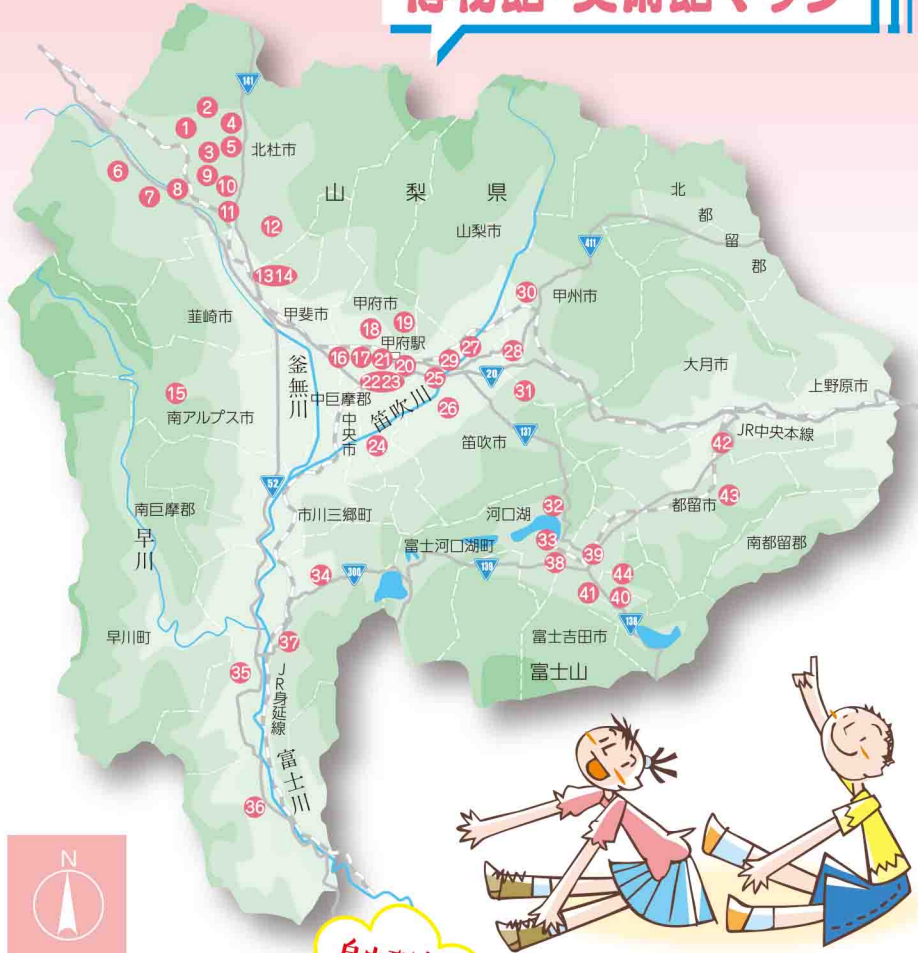

# 博物館・美術館マップ

- 1 平山都夫シルクロード美術館
- 2 ポール・ラッシュ記念館
- 3 北杜市金田一春彦記念図書館(ことばの資料館)
- 4 山梨県立八ヶ岳自然ふれあいセンター
- 5 えほんミュージアム清里
- 6 平田家住宅
- 7 北杜市郷土資料館
- 8 一般財団法人アフリカンアートミュージアム
- 9 北杜市考古資料館
- 10 浅川伯教・巧兄弟資料館/ほくと先人室
- 11 北杜市オムラサキセンター
- 12 明野子ども美術館
- 13 韮崎市民俗資料館
- 14 韮崎市ふるさと偉人資料館
- 15 南アルプス芦安山岳館
- 16 山梨県立美術館
- 17 山梨県立文学館
- 18 武田の杜鳥獣センター
- 19 山梨県立科学館
- 20 印傳博物館
- 21 山梨中銀金融資料館
- 22 山梨近代人物館
- 23 山梨ジュエリーミュージアム
- 24 山梨県立考古博物館
- 25 やまなし伝統工芸館
- 26 山梨県立博物館
- 27 山梨市根津記念館
- 28 笛吹市青楓美術館
- 29 笛吹市春日居郷土館・小川正子記念館
- 30 旧高野家住宅 甘草屋敷
- 31 釈迦堂遺跡博物館
- 32 河口湖美術館
- 33 山梨宝石博物館
- 34 木喰の里 微笑館
- 35 身延山宝物館
- 36 近藤浩一路記念南部町立美術館
- 37 甲斐黄金村・湯之奥金山博物館
- 38 富士山世界遺産センター
- 39 フジヤマミュージアム
- 40 山梨県立富士湧水の里水族館 森の中の水族館。
- 41 ふじさんミュージアム(富士吉田市歴史民俗博物館)
- 42 山梨県立リニア見学センター
- 43 都留市博物館 ミュージアム都留
- 44 四季の杜おしの公園 写真・絵手紙美術館

自由研究のヒントを提供!

博物館・美術館には自由研究のヒントがいっぱい!